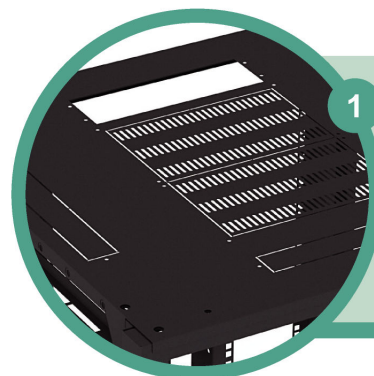

ODM

eCom

19" Data &
Server omare

1 UVODI KABLOV

Trodelni pokrov s pred pripravljenimi odprtini za kable omogoča uvod večjega števila kablov.

2 STRANICE

Hitrosnemljive stranice omogočajo lahek dostop do opreme. Pri omari globine 100cm+ so dvodelne za lažjo montažo.

3 VRATA in ZADNJA STENA

Nova vrata z elegantno ključavnico z možnostjo izbire izvedbe (steklo, perforacija, kovina).

19" PROFIL

Omare so opremljene s 4 vertikalnimi 19" profili, pozicija je hitro nastvljiva

PODSTAVEK

Omare so opremljene z regulirimi nogicami za fino nivelacijo.

*Opcija vozna kolesa ali podstavek 100mm

STABILNOST in PRILAGODLJIVOST

Varjena konstrukcija zagotavlja najboljšo stabilnost, modularna konstrukcija enostavno montažo.

Omara v osnovni izvedbi vsebuje:

- ogrodje omare
- 4 x 19" profil, zvezno nastavljen po globini
- pokrov z pipravljenimi odprtinami za uvod kablov in hladilno enoto
- spredaj kovinska vrata s steklom in ključavnico
- hitrosneljive stranice
- regulirne nogice
- standardni barvi: RAL9005 (črna) in RAL7035 (svetlo siva)