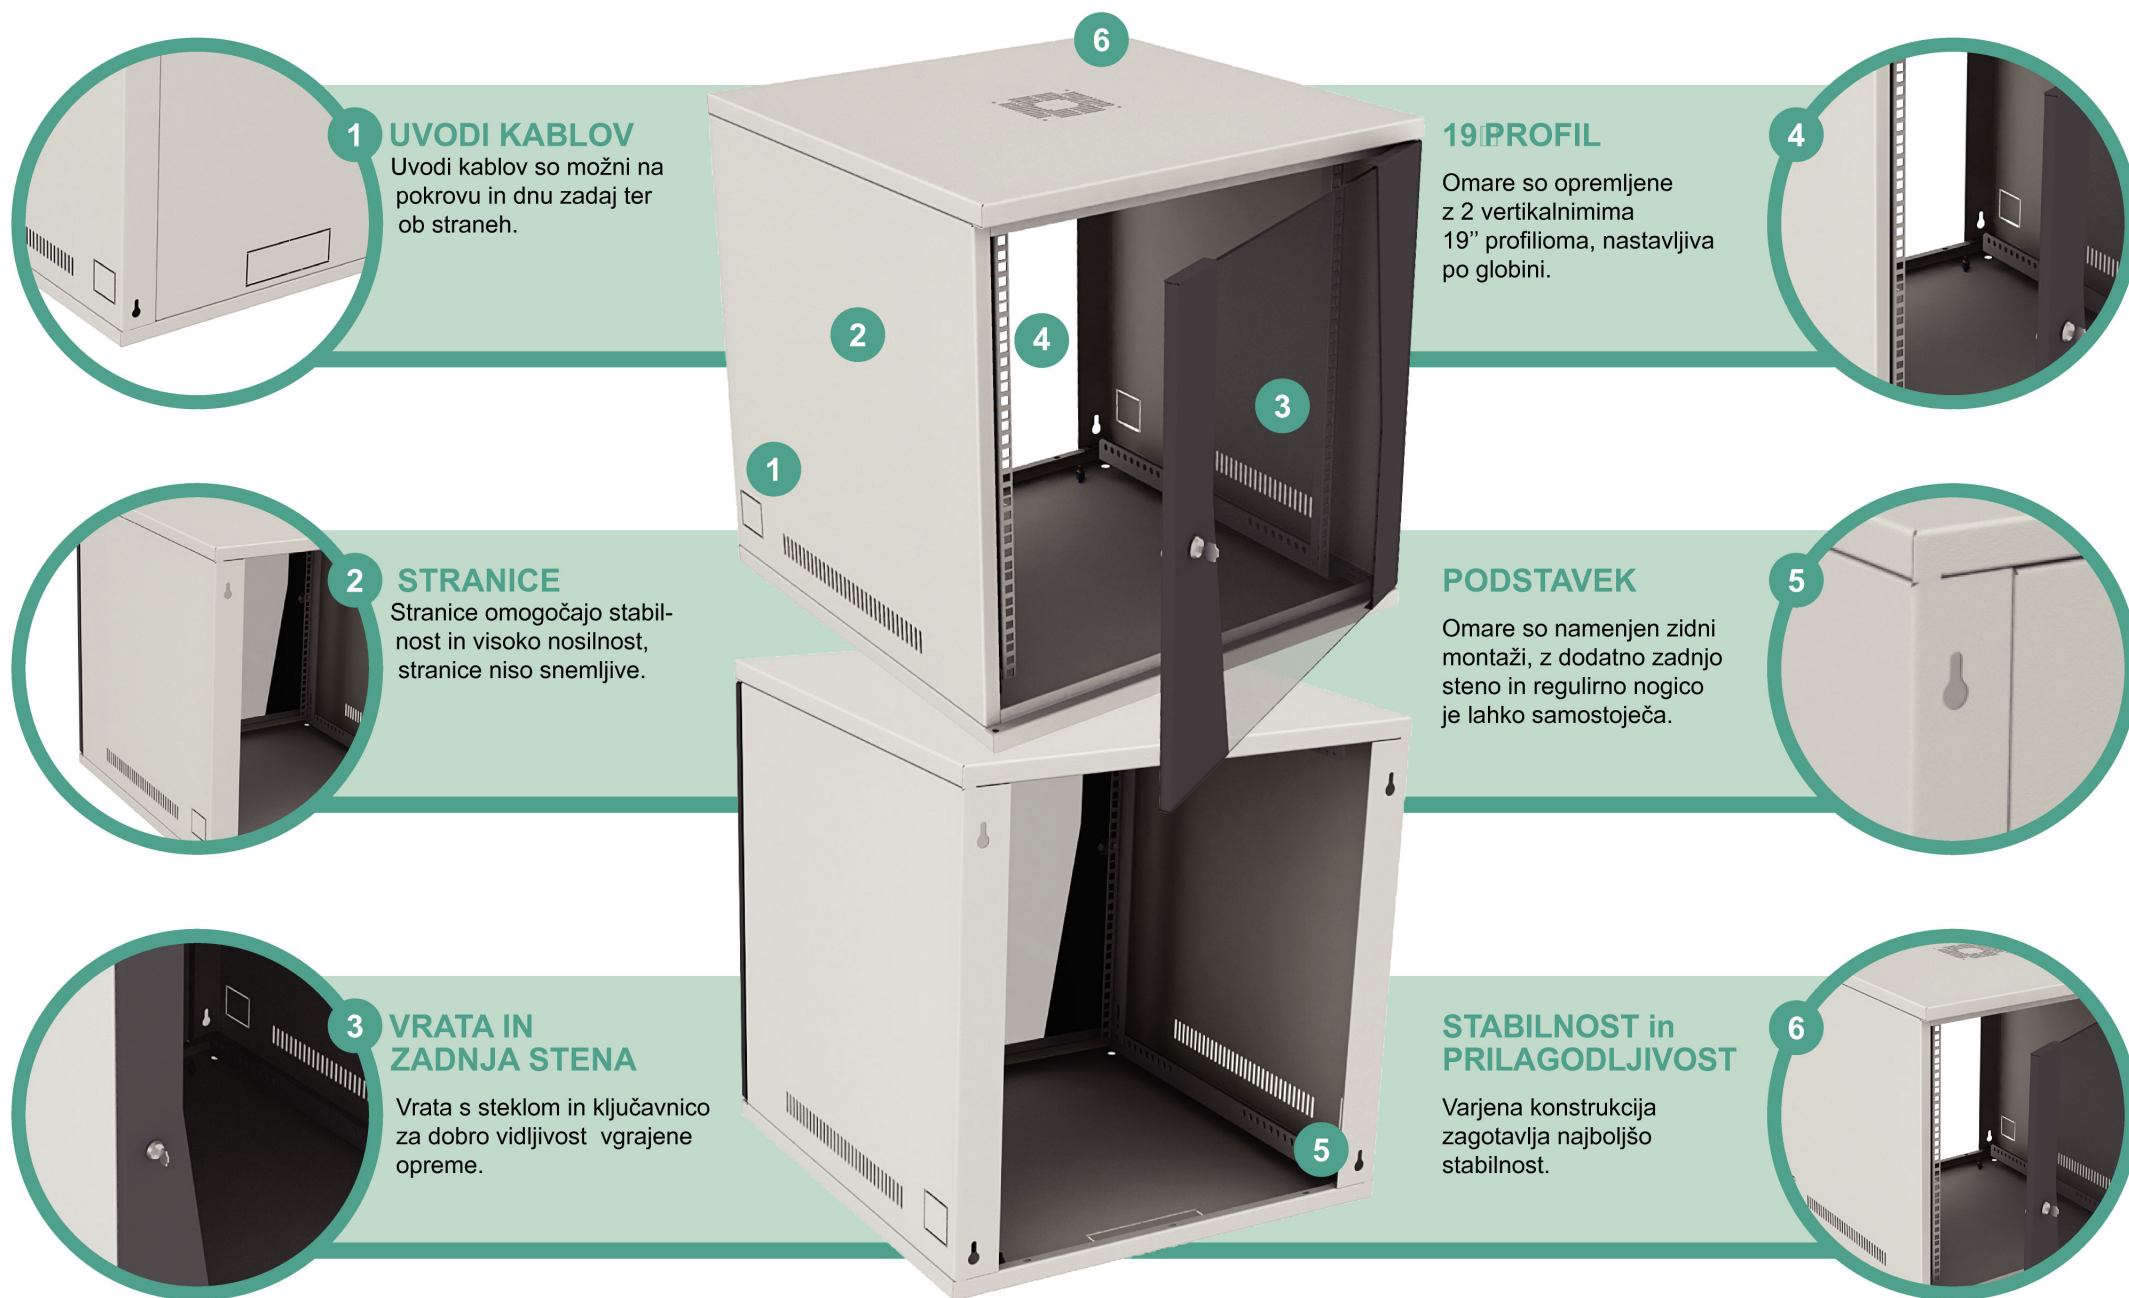

1 UVODI KABLOV

Uvodi kablov so možni na pokrovu in dnu zadaj ter ob straneh.

2 STRANICE

Stranice omogočajo stabilnost in visoko nosilnost, stranice niso snemljive.

3 VRATA IN ZADNJA STENA

Vrata s steklom in ključavnico za dobro vidljivost vgrajene opreme.

4 19" PROFIL

Omare so opremljene z 2 vertikalnimima 19" profilioma, nastavljiva po globini.

5 PODSTAVEK

Omare so namenjen zidni montaži, z dodatno zadnjo steno in regulirno nogico je lahko samostoječa.

6 STABILNOST in PRILAGODLJIVOST

Varjena konstrukcija zagotavlja najboljšo stabilnost.