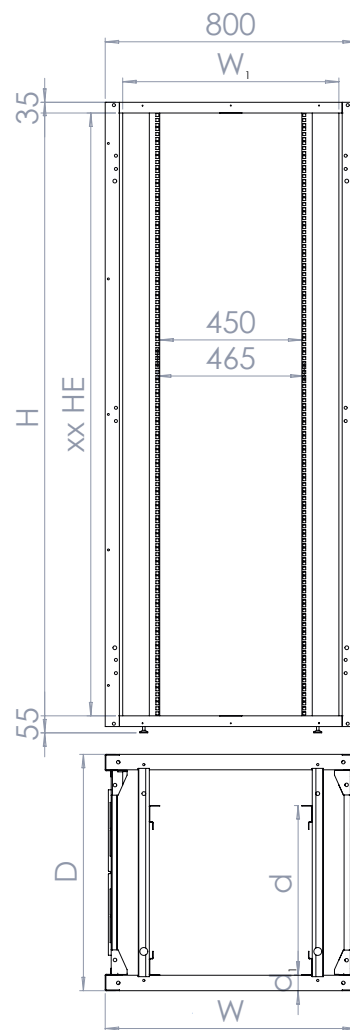

ODM

eCom

19" Data &
Server omare

1 UVODI KABLOV

Trodelni pokrov s pred pripravljenimi odprtini za kable omogoča uvod večjega števila kablov.

2 STRANICE

Hitrosnemljive stranice omogočajo lahek dostop do opreme. Pri omari globine 100cm+ so dvodelne za lažjo montažo.

VRATA

SPODNJI DEL

- 6** Pokrov **7** Vozno podnožje
- 8** Podnožje

ZGORNJI DEL

- 1** Hladilna enota z dvema ventilatorjema
- 2** Plošča uvoda kablov s ščetko
- 3** Plošča hladilne enote
- 4** Plošča uvoda kablov
- 5** Pokrov

STRANSKI DEL

- 9** Hladilna enota z dvema ventilatorjema
- 10** Plošča uvoda kablov s ščetko
- 11** Plošča hladilne enote
- 12** Plošča uvoda kablov

TEHNIČNI PODATKI

eCom širina 600mm

eCom širina 800mm

Omare širine 600 mm

Omara v osnovni izvedbi vsebuje:

- ogrodje omare
- 4 x 19" profil, zvezno nastavljen po globini
- pokrov z pipravljenimi odprtinami za uvod kablov in hladilno enoto
- spredaj kovinska vrata s steklom in ključavnico
- hitrosneljive stranice
- regulirne nogice
- standardni barvi: RAL9005 (črna) in RAL7035 (svetlo siva)