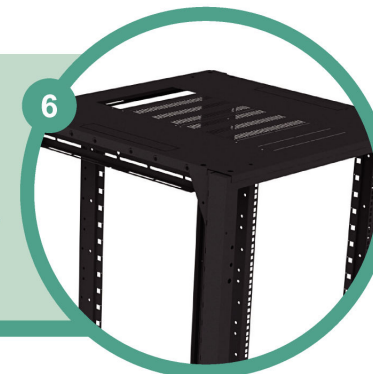

ODM

eCom

19" Data &
Server omare

1 UVODI KABLOV

Trodelni pokrov s pred pripravljenimi odprtini za kable omogoča uvod večjega števila kablov.

2 STRANICE

Hitrosnemljive stranice omogočajo lahek dostop do opreme. Pri omari globine 100cm+ so dvodelne za lažjo montažo.

3 VRATA in ZADNJA STENA

Nova vrata z elegantno ključavnico z možnostjo izbire izvedbe (steklo, perforacija, kovina).

19" PROFIL

Omare so opremljene s 4 vertikalnimi 19" profili, pozicija je hitro nastvljiva

PODSTAVEK

Omare so opremljene z regulirimi nogicami za fino nivelacijo.

*Opcija vozna kolesa ali podstavek 100mm

STABILNOST in PRILAGODLJIVOST

Varjena konstrukcija zagotavlja najboljšo stabilnost, modularna konstrukcija enostavno montažo.

Omara v osnovni izvedbi vsebuje:

- ogrodje omare
- 4 x 19" profil, zvezno nastavljen po globini
- pokrov z pipravljenimi odprtinami za uvod kablov in hladilno enoto
- spredaj kovinska vrata s steklom in ključavnico
- hitrosneljive stranice
- regulirne nogice
- standardni barvi: RAL9005 (črna) in RAL7035 (svetlo siva)