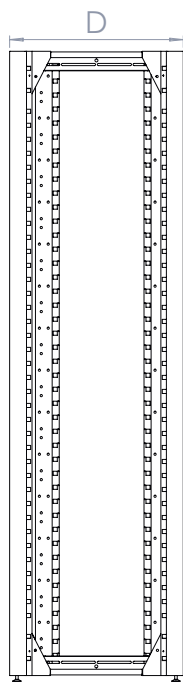

ODM

eCom

19" Data &
Server omare

1 UVODI KABLOV

Trodelni pokrov s pred pripravljenimi odprtini za kable omogoča uvod večjega števila kablov.

2 STRANICE

Hitrosnemljive stranice omogočajo lahek dostop do opreme. Pri omari globine 100cm+ so dvodelne za lažjo montažo.

VRATA

SPODNJI DEL

- 6** Pokrov **7** Vozno podnožje
- 8** Podnožje

ZGORNJI DEL

- 1** Hladilna enota z dvema ventilatorjema
- 2** Plošča uvoda kablov s ščetko
- 3** Plošča hladilne enote
- 4** Plošča uvoda kablov
- 5** Pokrov

STRANSKI DEL

- 9** Hladilna enota z dvema ventilatorjema
- 10** Plošča uvoda kablov s ščetko
- 11** Plošča hladilne enote
- 12** Plošča uvoda kablov

TEHNIČNI PODATKI

eCom širina 600mm

eCom širina 800mm

Omare širine 600 mm

Omara v osnovni izvedbi vsebuje:

- ogrodje omare
- 4 x 19" profil, zvezno nastavljen po globini
- pokrov z pipravljenimi odprtinami za uvod kablov in hladilno enoto
- spredaj kovinska vrata s steklom in ključavnico
- hitrosneljive stranice
- regulirne nogice
- standardni barvi: RAL9005 (črna) in RAL7035 (svetlo siva)