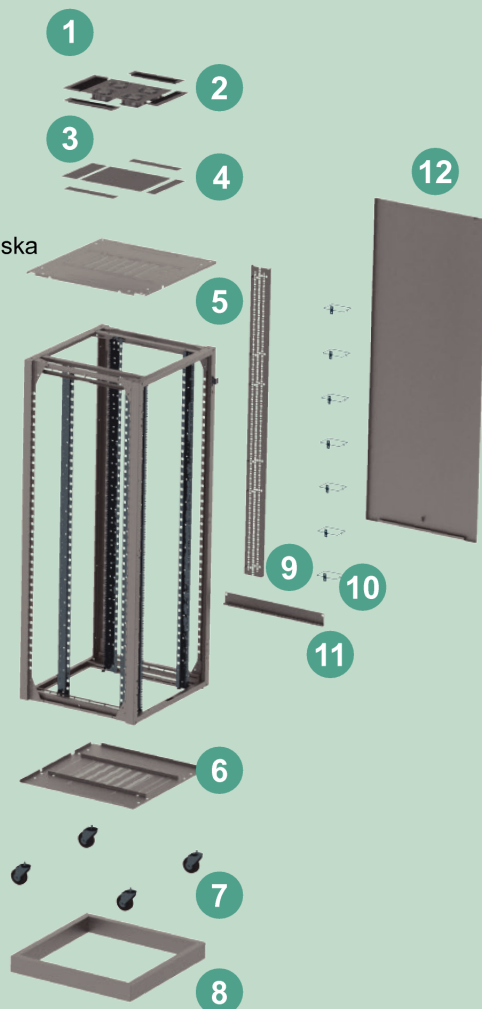

ODM

eCom

19" Data &
Server omare

1 UVODI KABLOV

Trodelni pokrov s pred pripravljenimi odprtini za kable omogoča uvod večjega števila kablov.

2 STRANICE

Hitrosnemljive stranice omogočajo lahek dostop do opreme. Pri omari globine 100cm+ so dvodelne za lažjo montažo.

PODSTAVEK

Omare so opremljene z regulirimi nogicami za fino nivelacijo.

*Opcija vozna kolesa ali podstavek 100mm

STABILNOST in PRILAGODLJIVOST

Varjena konstrukcija zagotavlja najboljšo stabilnost, modularna konstrukcija enostavno montažo.

VRATA

SPODNJI DEL

- 6** Pokrov **7** Vozno podnožje
- 8** Podnožje

ZGORNJI DEL

- 1** Hladilna enota z dvema ventilatorjema
- 2** Plošča uvoda kablov s ščetko
- 3** Plošča hladilne enote
- 4** Plošča uvoda kablov
- 5** Pokrov

Omara v osnovni izvedbi vsebuje:

- ogrodje omare
- 4 x 19" profil, zvezno nastavljen po globini
- pokrov z pipravljenimi odprtinami za uvod kablov in hladilno enoto
- spredaj kovinska vrata s steklom in ključavnico
- hitrosneljive stranice
- regulirne nogice
- standardni barvi: RAL9005 (črna) in RAL7035 (svetlo siva)