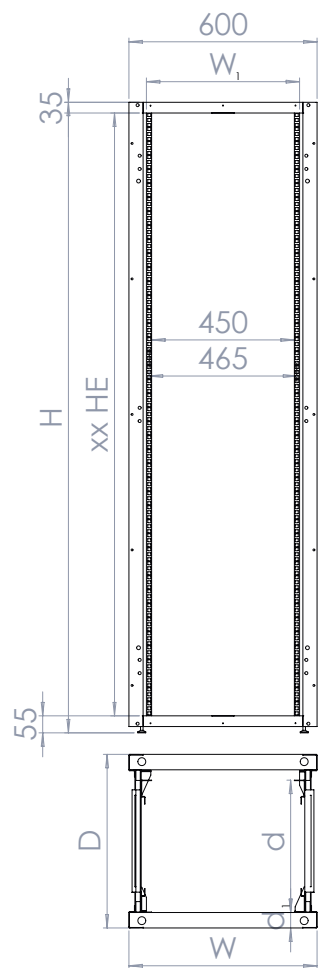

ODM

eCom

19" Data &
Server omare

1 UVODI KABLOV

Trodelni pokrov s pred pripravljenimi odprtini za kable omogoča uvod večjega števila kablov.

2 STRANICE

Hitrosnemljive stranice omogočajo lahek dostop do opreme. Pri omari globine 100cm+ so dvodelne za lažjo montažo.

VRATA

SPODNJI DEL

- 6** Pokrov **7** Vozno podnožje
- 8** Podnožje

ZGORNJI DEL

- 1** Hladilna enota z dvema ventilatorjema
- 2** Plošča uvoda kablov s ščetko
- 3** Plošča hladilne enote
- 4** Plošča uvoda kablov
- 5** Pokrov

STRANSKI DEL

- 9** Hladilna enota z dvema ventilatorjema
- 10** Plošča uvoda kablov s ščetko
- 11** Plošča hladilne enote
- 12** Plošča uvoda kablov

TEHNIČNI PODATKI

eCom širina 600mm

eCom širina 800mm

Omare širine 600 mm

Omara v osnovni izvedbi vsebuje:

- ogrodje omare
- 4 x 19" profil, zvezno nastavljen po globini
- pokrov z pipravljenimi odprtinami za uvod kablov in hladilno enoto
- spredaj kovinska vrata s steklom in ključavnico
- hitrosneljive stranice
- regulirne nogice
- standardni barvi: RAL9005 (črna) in RAL7035 (svetlo siva)