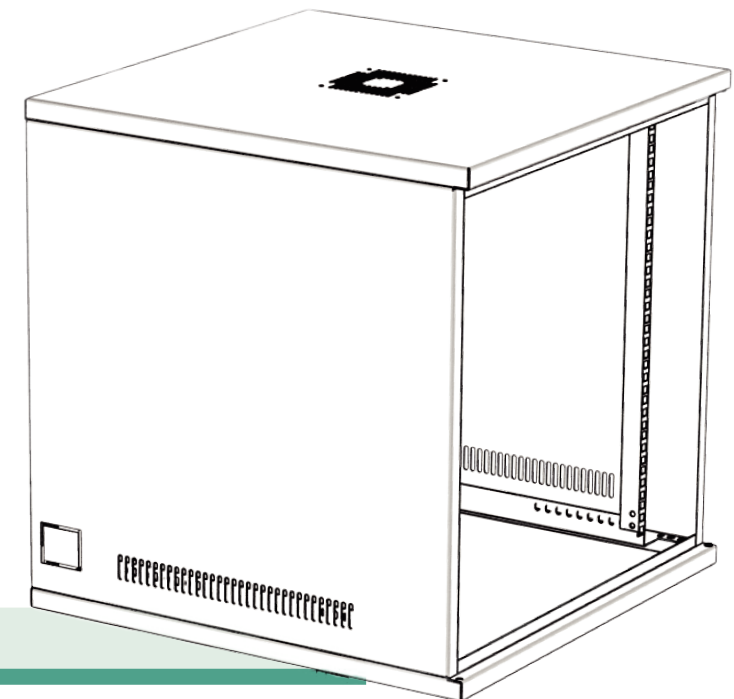

TEHNIČNI PODATKI