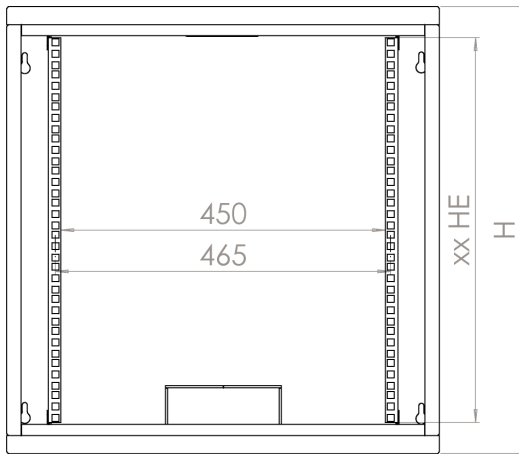

TEHNIČNI PODATKI