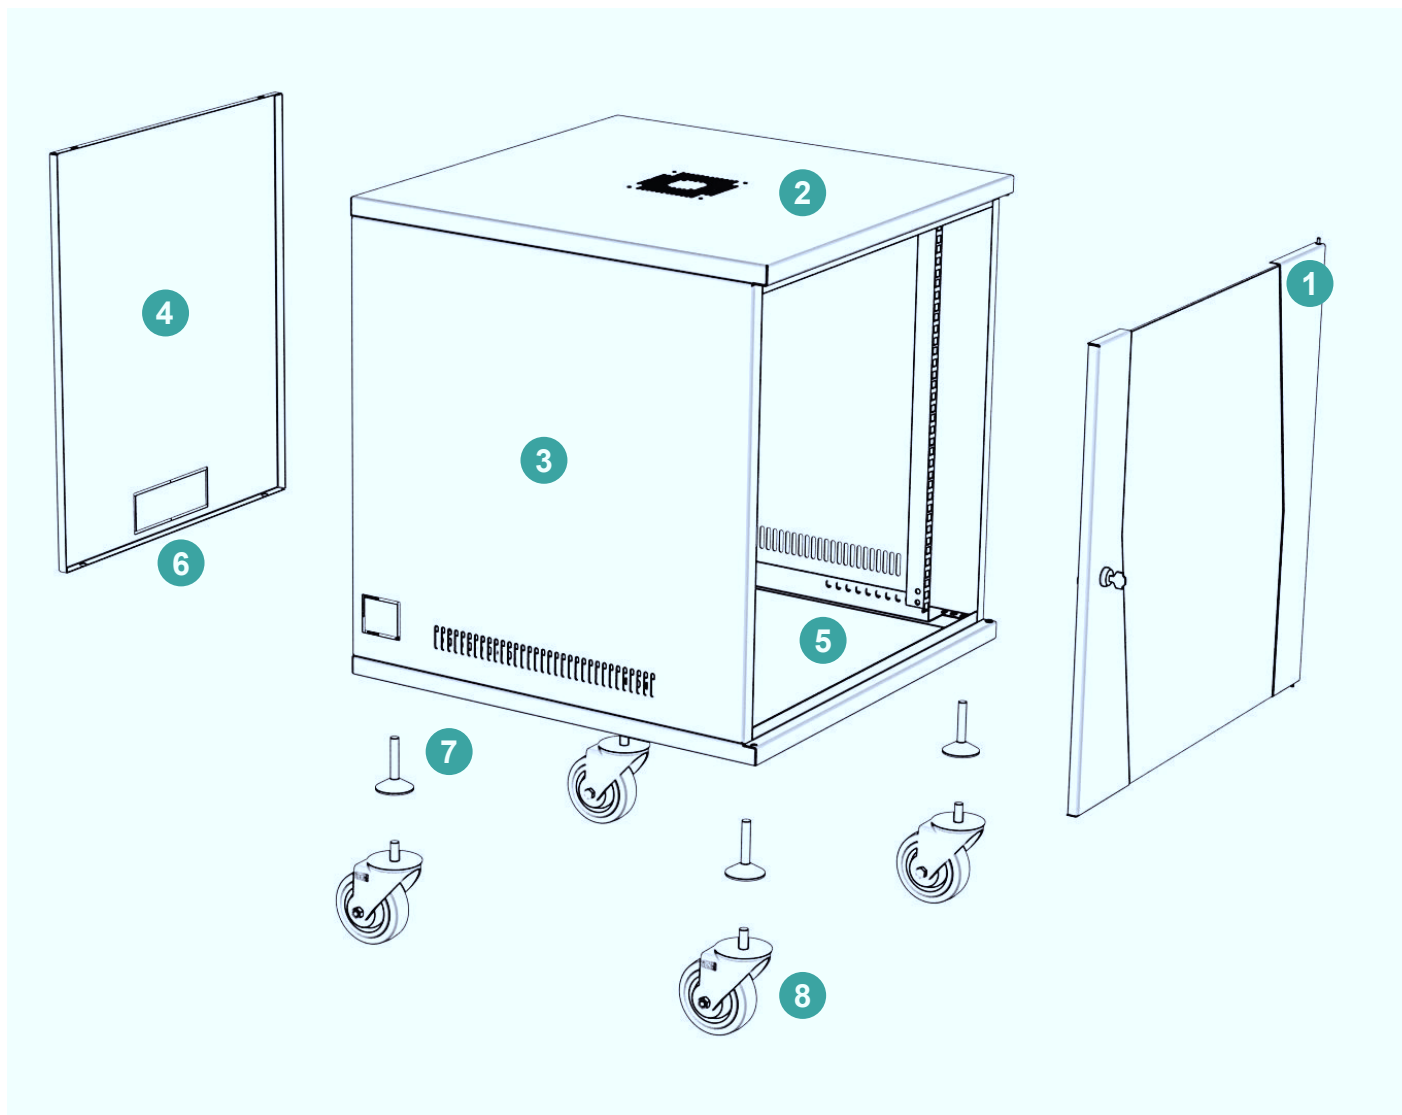

Omara v osnovni izvedbi vsebuje:

- ogrodje omare
- 4 x 19" profil, zvezno nastavljen po globini
- pokrov z pipravljenimi odprtinami za uvod kablov in hladilno enoto
- spredaj kovinska vrata s steklom in ključavnico
- hitrosneljive stranice
- regulirne nogice
- standardni barvi: RAL9005 (črna) in RAL7035 (svetlo siva)

**1 UVODI KABLOV**

Uvodi kablov so možni na pokrovu in dnu zadaj ter ob straneh.

2 STRANICE

Stranice omogočajo stabilnost in visoko nosilnost, stranice niso snemljive.

3 VRATA IN ZADNJA STENA

Vrata s steklom in ključavnico za dobro vidljivost vgrajene opreme.

4 19" PROFIL

Omare so opremljene z 2 vertikalnimima 19" profilioma, nastavljiva po globini.

5 PODSTAVEK

Omare so namenjen zidni montaži, z dodatno zadnjo steno in regulirno nogico je lahko samostoječa.

6 STABILNOST in PRILAGODLJIVOST

Varjena konstrukcija zagotavlja najboljšo stabilnost.

ZIDNA OMARICA

- 1 Steklena vrata v kovinskem okvirju
- 2 Pokrov omare
- 3 Stranici z režavim in uvodi kablov
- 4 Kovinska stena (opcijsko)
- 5 Dno omare
- 6 Uvod kablov
- 7 Regulirne nogice
- 8 Vozno podnožje