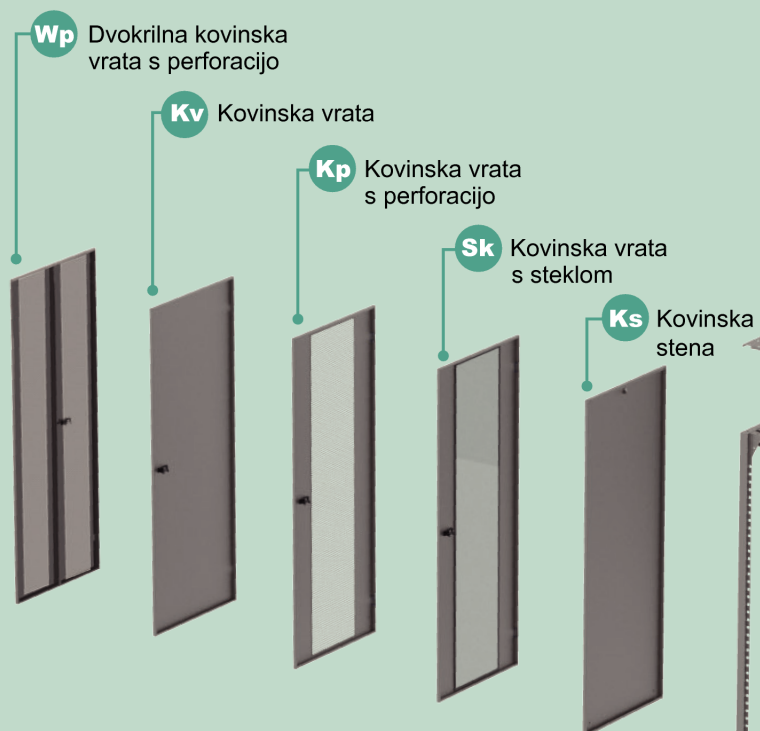

ODM

eCom

19" Data &
Server omare

1 UVODI KABLOV

Trodelni pokrov s pred pripravljenimi odprtini za kable omogoča uvod večjega števila kablov.

2 STRANICE

Hitrosnemljive stranice omogočajo lahek dostop do opreme. Pri omari globine 100cm+ so dvodelne za lažjo montažo.

3 VRATA in ZADNJA STENA

Nova vrata z elegantno ključavnico z možnostjo izbire izvedbe (steklo, perforacija, kovina).

19" PROFIL

Omare so opremljene s 4 vertikalnimi 19" profili, pozicija je hitro nastvljiva

PODSTAVEK

Omare so opremljene z regulirimi nogicami za fino nivelacijo.

*Opcija vozna kolesa ali podstavek 100mm

STABILNOST in PRILAGODLJIVOST

Varjena konstrukcija zagotavlja najboljšo stabilnost, modularna konstrukcija enostavno montažo.

VRATA

SPODNJI DEL

- 6** Pokrov **7** Vozno podnožje
- 8** Podnožje

ZGORNJI DEL

- 1** Hladilna enota z dvema ventilatorjema
- 2** Plošča uvoda kablov s ščetko
- 3** Plošča hladilne enote
- 4** Plošča uvoda kablov
- 5** Pokrov