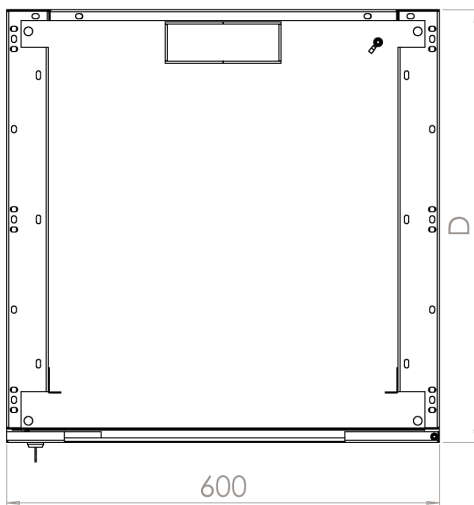

TEHNIČNI PODATKI