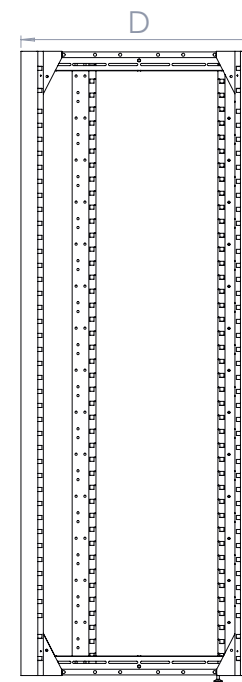

ODM

eCom

19" Data &
Server omare

1 UVODI KABLOV

Trodelni pokrov s pred pripravljenimi odprtini za kable omogoča uvod večjega števila kablov.

2 STRANICE

Hitrosnemljive stranice omogočajo lahek dostop do opreme. Pri omari globine 100cm+ so dvodelne za lažjo montažo.

VRATA

SPODNJI DEL

- 6** Pokrov **7** Vozno podnožje
- 8** Podnožje

ZGORNJI DEL

- 1** Hladilna enota z dvema ventilatorjema
- 2** Plošča uvoda kablov s ščetko
- 3** Plošča hladilne enote
- 4** Plošča uvoda kablov
- 5** Pokrov

STRANSKI DEL

- 9** Hladilna enota z dvema ventilatorjema
- 10** Plošča uvoda kablov s ščetko
- 11** Plošča hladilne enote
- 12** Plošča uvoda kablov

TEHNIČNI PODATKI

eCom širina 600mm

eCom širina 800mm

Omare širine 600 mm

Omara v osnovni izvedbi vsebuje:

- ogrodje omare
- 4 x 19" profil, zvezno nastavljen po globini
- pokrov z pipravljenimi odprtinami za uvod kablov in hladilno enoto
- spredaj kovinska vrata s steklom in ključavnico
- hitrosneljive stranice
- regulirne nogice
- standardni barvi: RAL9005 (črna) in RAL7035 (svetlo siva)