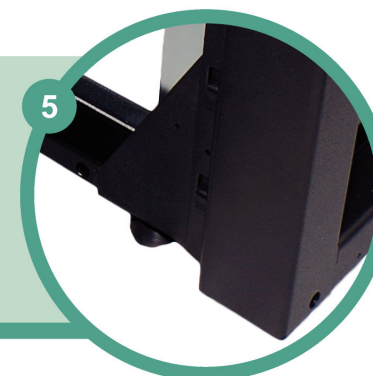

ODM

eCom

19" Data &
Server omare

1 UVODI KABLOV

Trodelni pokrov s pred pripravljenimi odprtini za kable omogoča uvod večjega števila kablov.

2 STRANICE

Hitrosnemljive stranice omogočajo lahek dostop do opreme. Pri omari globine 100cm+ so dvodelne za lažjo montažo.

PODSTAVEK

Omare so opremljene z regulirimi nogicami za fino nivelacijo.

*Opcija vozna kolesa ali podstavek 100mm

STABILNOST in PRILAGODLJIVOST

Varjena konstrukcija zagotavlja najboljšo stabilnost, modularna konstrukcija enostavno montažo.