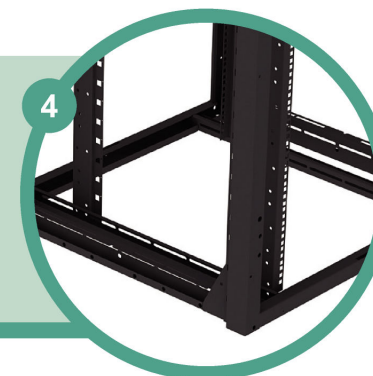

ODM

eCom

19" Data &
Server omare

1 UVODI KABLOV

Trodelni pokrov s pred pripravljenimi odprtini za kable omogoča uvod večjega števila kablov.

2 STRANICE

Hitrosnemljive stranice omogočajo lahek dostop do opreme. Pri omari globine 100cm+ so dvodelne za lažjo montažo.

3 VRATA in ZADNJA STENA

Nova vrata z elegantno ključavnico z možnostjo izbire izvedbe (steklo, perforacija, kovina).

19" PROFIL

Omare so opremljene s 4 vertikalnimi 19" profili, pozicija je hitro nastvljiva

PODSTAVEK

Omare so opremljene z regulirimi nogicami za fino nivelacijo.

*Opcija vozna kolesa ali podstavek 100mm

STABILNOST in PRILAGODLJIVOST

Varjena konstrukcija zagotavlja najboljšo stabilnost, modularna konstrukcija enostavno montažo.

Omara v osnovni izvedbi vsebuje:

- ogrodje omare
- 4 x 19" profil, zvezno nastavljen po globini
- pokrov z pipravljenimi odprtinami za uvod kablov in hladilno enoto
- spredaj kovinska vrata s steklom in ključavnico
- hitrosneljive stranice
- regulirne nogice
- standardni barvi: RAL9005 (črna) in RAL7035 (svetlo siva)